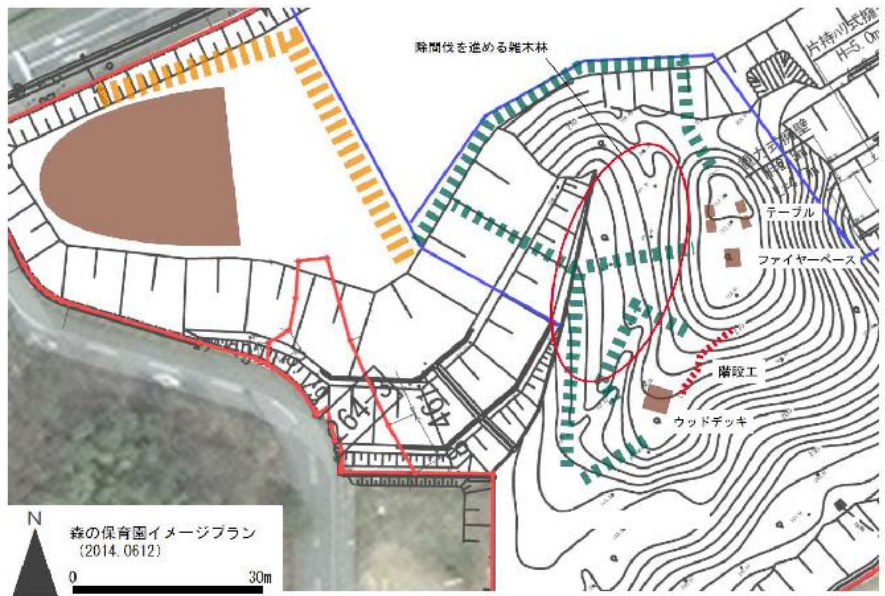

☆☆☆ 星の杜こども園での保育環境 ☆☆☆

～ 星さんは見えない時でも輝いているんだよ ～

- 隣接する里山の雄大な景観の中で保育を行うことにより、自然の大切さ、生命の大切さを学びます。
- 大きな自然の中で体を動かしたり、友だちと遊んだり、たくさんの経験を積む事で身体だけでなく心も強く成長できるよう育てていきます。
- 豊かな自然環境と一体となった木造園舎で、木材そのもののやさらかさや温もりを感じながら、穏やかな保育を目指します。

☆里山のイメージ

園庭から里山に入ることができ、山の中にファイヤーベースやウッドデッキなどの拠点となる場所を設置します。他にも木製ゲートやテーブル、ベンチ等も設置し、遊びの場、教育の場として活用できる山作りを目指します。

☆ 園舎の構造

施設構造	木造平屋建
敷地面積	11,337㎡
延べ床面積	692㎡